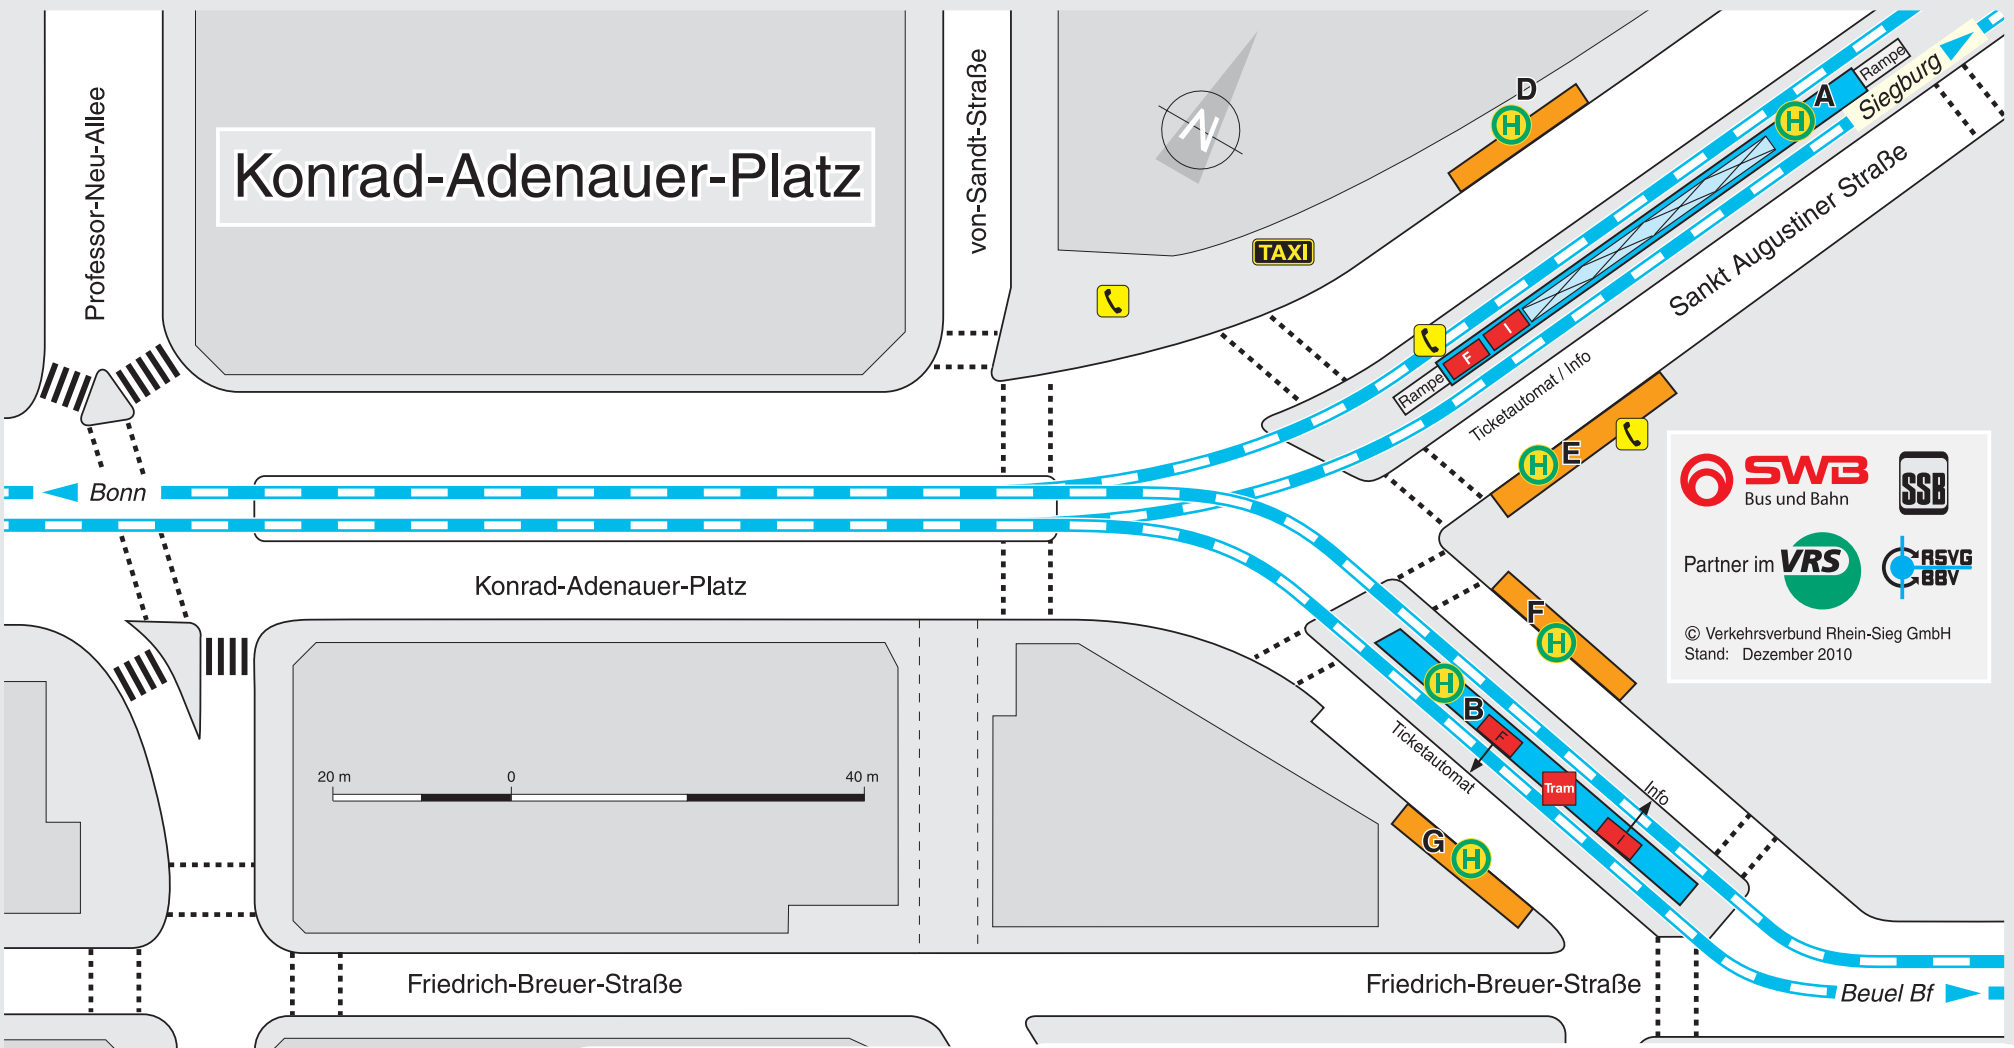

Konrad-Adenauer-Platz

 Partner im  
 © Verkehrsverbund Rhein-Sieg GmbH
 Stand: Dezember 2010

Linie	Ziel	Bahn
62	Bonn Hbf - Dottendorf	B
62	Beuel - Ramersdorf - Oberkassel	B
65	Auerberg	B
65	Beuel - Ramersdorf	B
Bahn		
66	Telekom Express Bonn Hbf - Ramersdorf - Bad Honnef	A
66	Telekom Express Sankt Augustin - Siegburg	A 
67	Bonn Hbf - Stadthalle	A
67	Sankt Augustin - Siegburg	A 

Linie	Ziel	Bus
SB 55	Hauptbahnhof *	D
SB 55	Lülsdorf *	E
529	Hauptbahnhof	F
529	Hennef	C
537	Hauptbahnhof	F
537	Oberpleis	C
550	Hauptbahnhof	D
550 (163)	Wahn S-Bahn	E
603	Bechlinghoven	G
603	Röttgen	F

Linie	Ziel	Bus
606	Ramersdorf	C
606	Malteser-Krankenhaus	F
607	Ramersdorf	G
607	Malteser-Krankenhaus	F
608	Hoholz	G
608	Brüser Berg	F
609	Gielgen	G
609	Brüser Berg	F
636	Gielgen ü. Ramersdorf	G
640	Hauptbahnhof	D
640	Siegburg	E

Linie	Ziel	Bus
N 4	Hauptbahnhof	F
N 4	Gielgen ü. Pützchen	G
N 6	Hauptbahnhof	D
N 6	Sankt Augustin	E
N 8	VIS - Linie Oberkassel Süd	C
N 8	VIS - Linie Hauptbahnhof	F

* Schnellbuslinie

Konzeption und Gestaltung